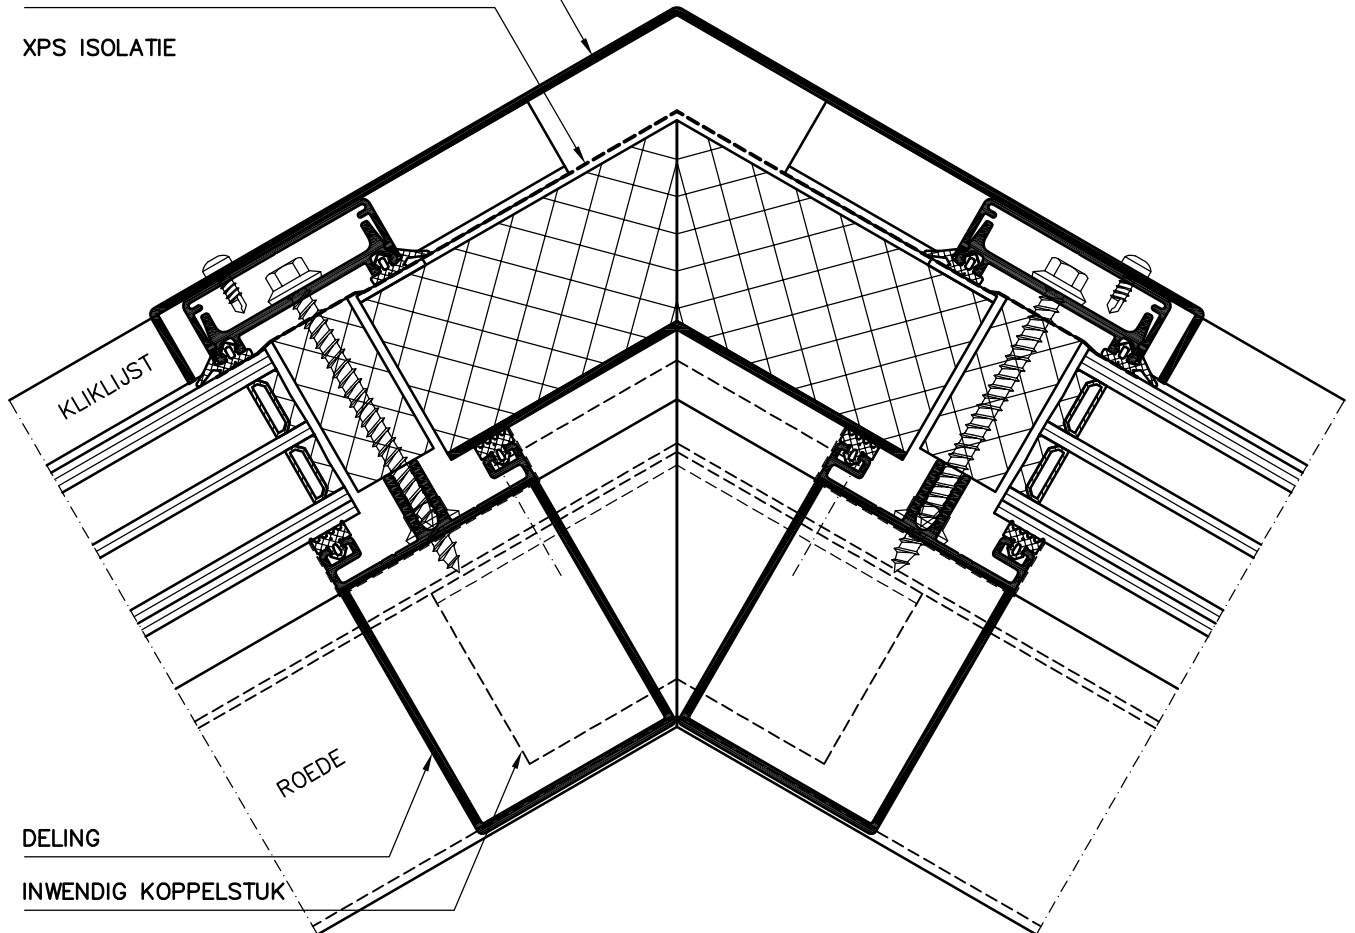

Braat 1844 HI (triple glas)

NOKDETAIL ZADELDAK

Schaal 1:2

DETAIL 3

ALUM. PLAAT 2mm

WATERDICHTE FOLIE

XPS ISOLATIE

Hak4t slimme lichtoplossingen bv
H.o.d.n. Braat 1844
Hooikade 13
NL-2627 AB Delft
T: +31(0)15 251 67 67
E: braat1844@hak4t.com
I: www.braat1844.nl