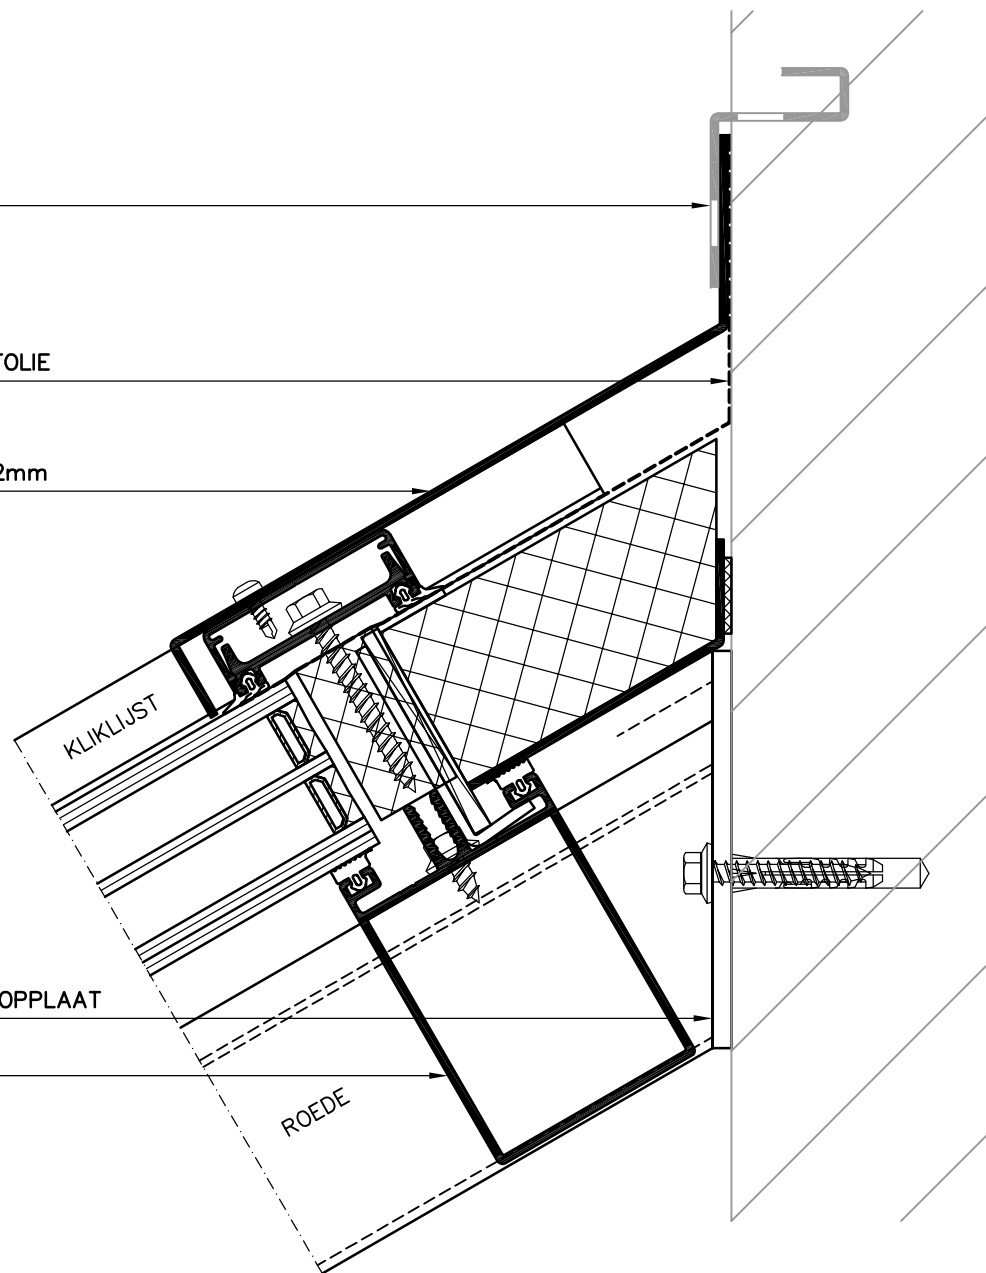

NOKDETAIL LESSENAARSDAK (OPGAAND WERK)
Schaal 1:2

DETAIL 4

SLABBE

WATERDICHTE FOLIE

ALUM. PLAAT 2mm

AANGELASTE KOPPLAAT

DELING

Hak4t slimme lichtoplossingen bv
H.o.d.n. Braat 1844
Hooikade 13
NL-2627 AB Delft
T: +31(0)15 251 67 67
E: braat1844@hak4t.com
I: www.braat1844.nl