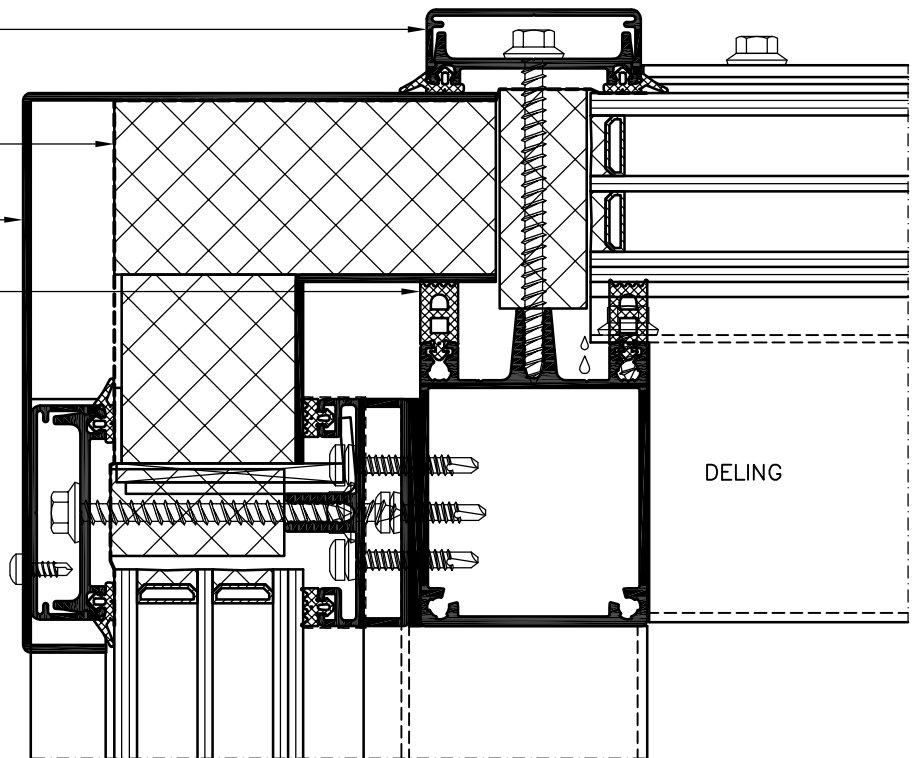

Braat 1844 HI (triple glas)

ZIJDETAIL GLAZEN KOPSHOT (OPSTAND HOUT)
Schaal 1:2

DETAIL 9

KLIKLIJST

WATERDICHTE FOLIE

ALUM. PLAAT 2mm

ROEDE

LUCHTDICHTING

SLABBE

DELING