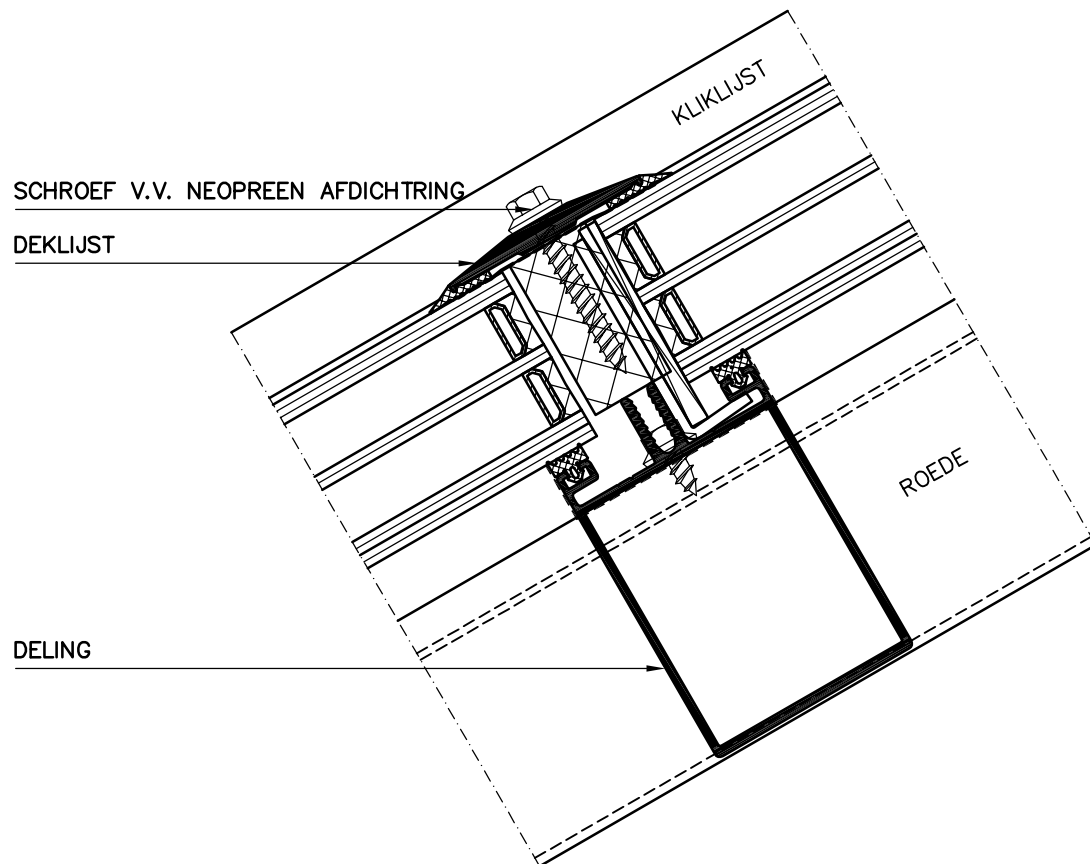

Braat 1844 HI (triple glas)

GLASDELING

Schaal 1:2

DETAIL 2

Hak4t slimme lichtoplossingen bv
H.o.d.n. Braat 1844
Hooikade 13
NL-2627 AB Delft
T: +31(0)15 251 67 67
E: braat1844@hak4t.com
I: www.braat1844.nl