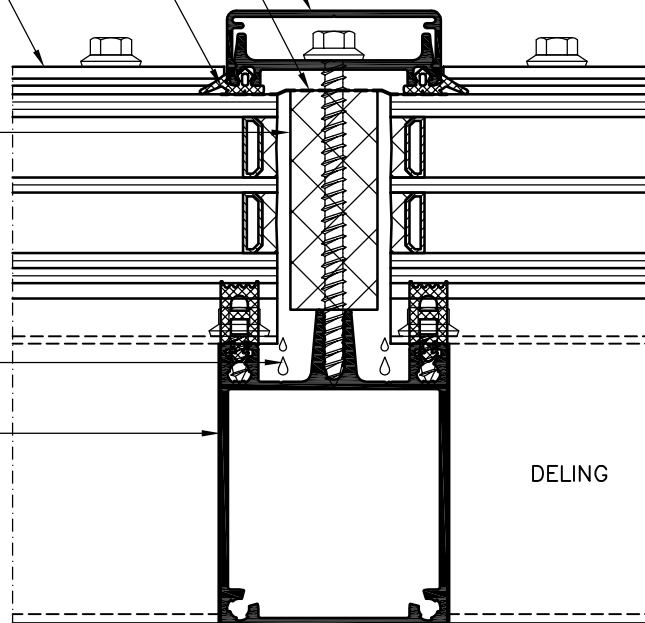

Braat 1844 HI (triple glas)

DOORSNEDE
Schaal 1:2

DETAIL 6

KLIKLIJST

WATERDICHTE FOLIE

EPDM RUBBER

DEKLIJST

XPS ISOLATIE

WATERVOERENDE SPONNING

ROEDE

Hak4t slimme lichtoplossingen bv
H.o.d.n. Braat 1844
Hooikade 13
NL-2627 AB Delft
T: +31(0)15 251 67 67
E: braat1844@hak4t.com
I: www.braat1844.nl