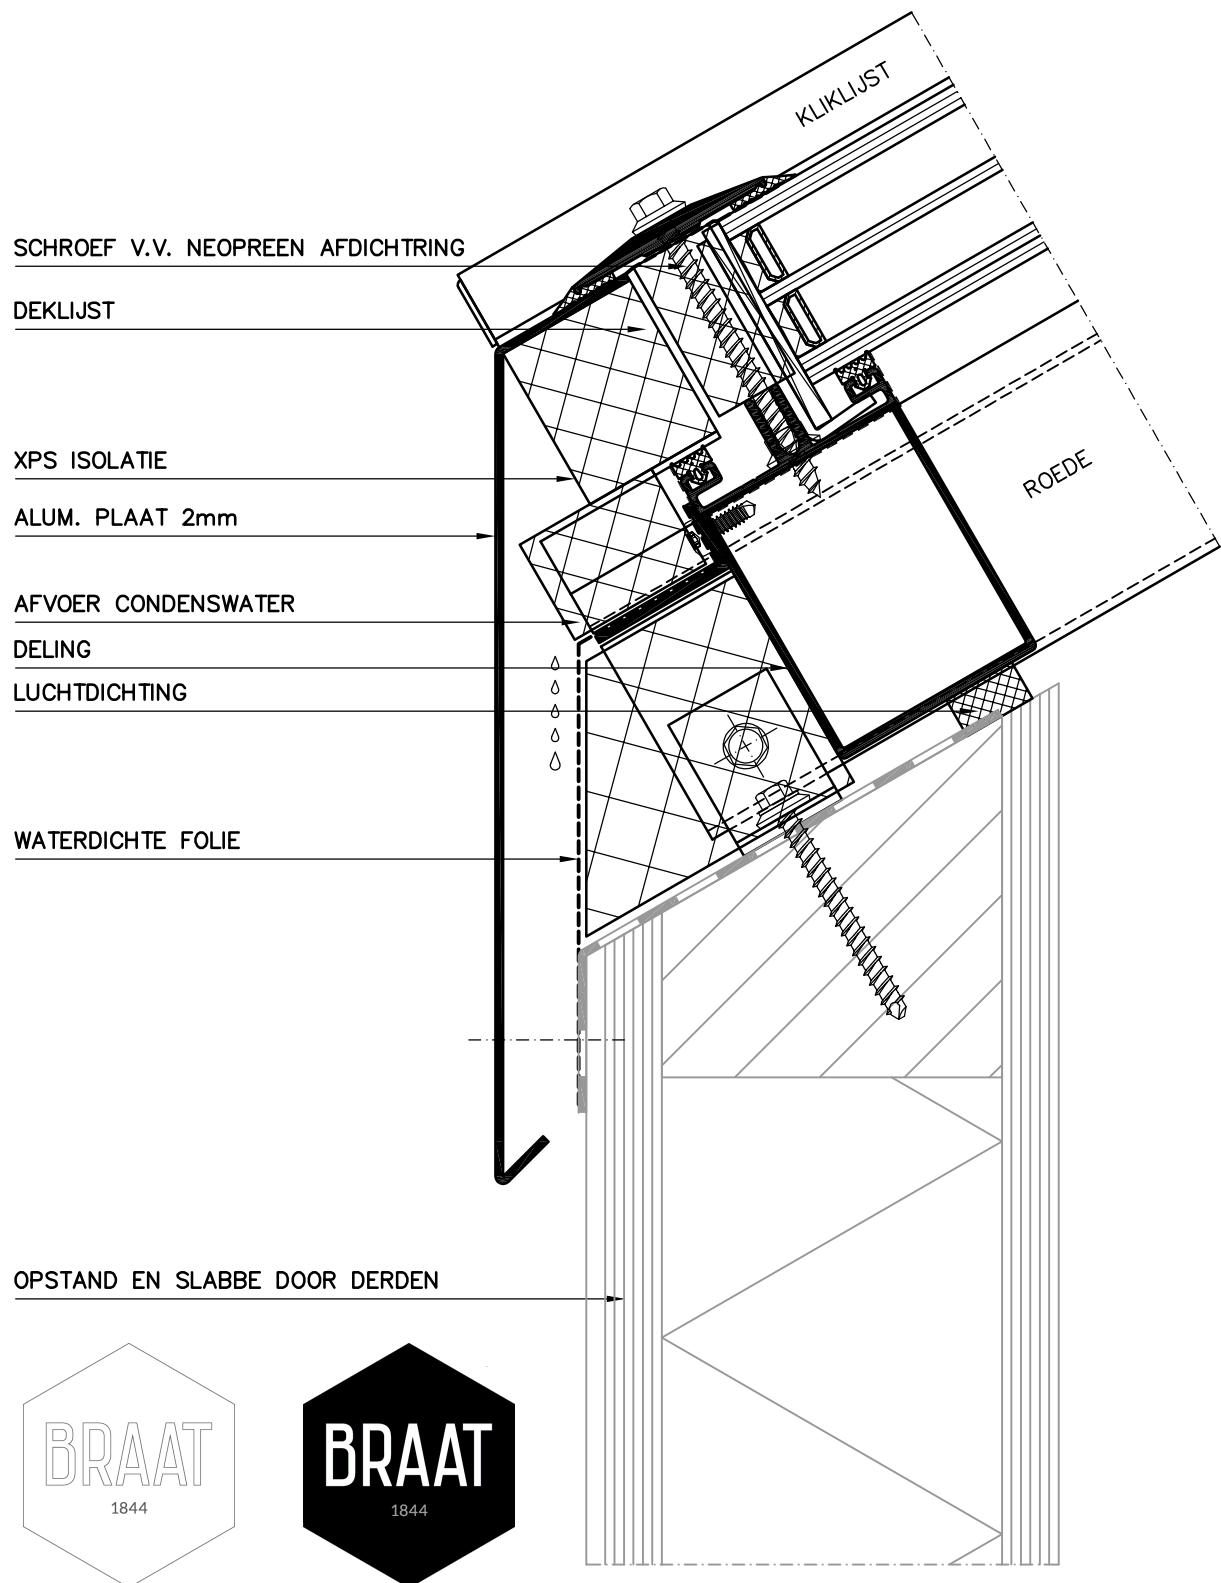

Braat 1844 HI (triple glas)

ONDERDETAIL (OPSTAND HOUT)

Schaal 1:2

DETAIL 1

Hak4t slimme lichtoplossingen bv
H.o.d.n. Braat 1844
Hooikade 13
NL-2627 AB Delft
T: +31(0)15 251 67 67
E: braat1844@hak4t.com
I: www.braat1844.nl