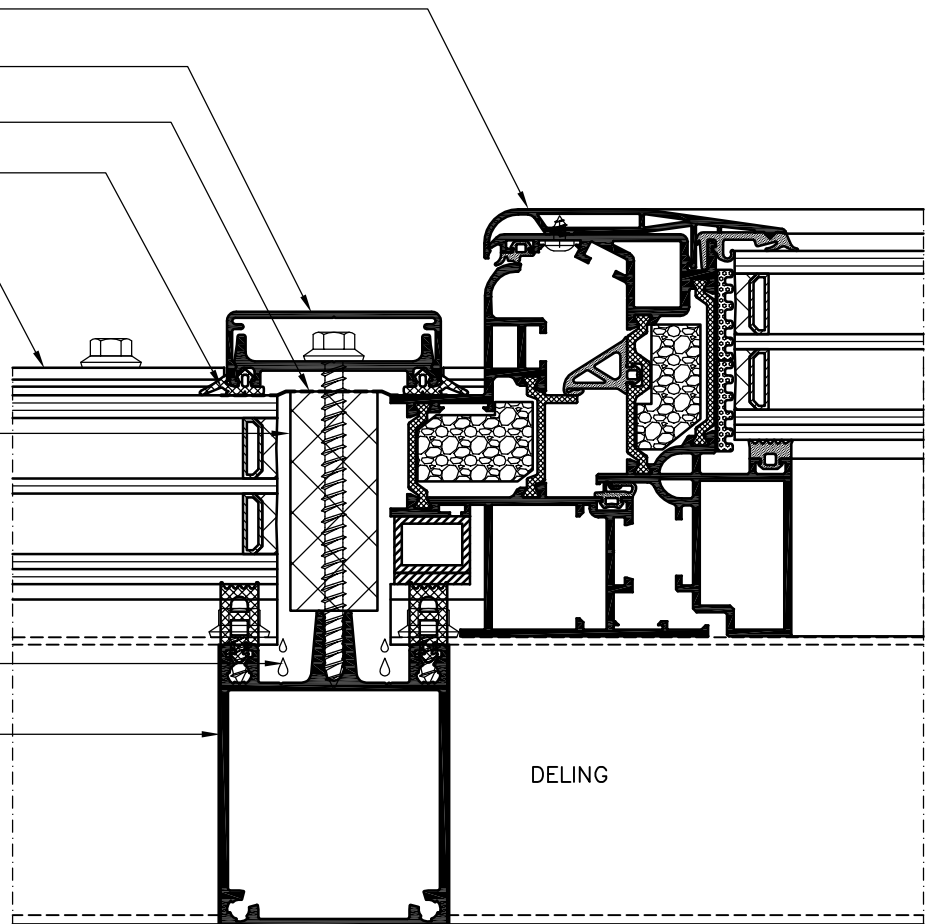

Braat 1844 HI (triple glas)

DOORSNEDE + VENTILATIERAAM

Schaal 1:2

DETAIL 10

VENTILATIERAAM

KLIKLIJST

WATERDICHTE FOLIE

EPDM RUBBER

DEKLIJST

XPS ISOLATIE

WATERVOERENDE SPONNING

ROEDE

Hak4t slimme lichtoplossingen bv
H.o.d.n. Braat 1844
Hooikade 13
NL-2627 AB Delft
T: +31(0)15 251 67 67
E: braat1844@hak4t.com
I: www.braat1844.nl