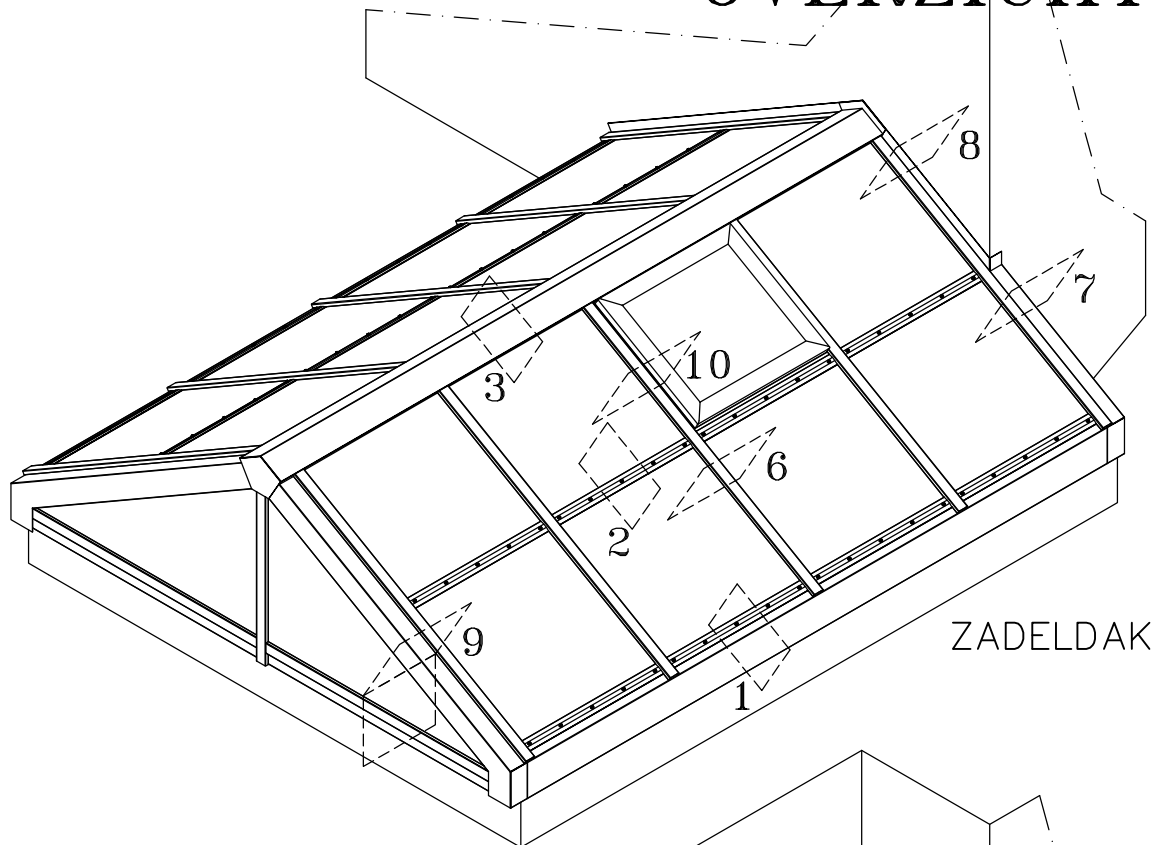

Braat 1844 HI (triple glas)

OVERZICHT

OVERZICHT

ZADELDAK