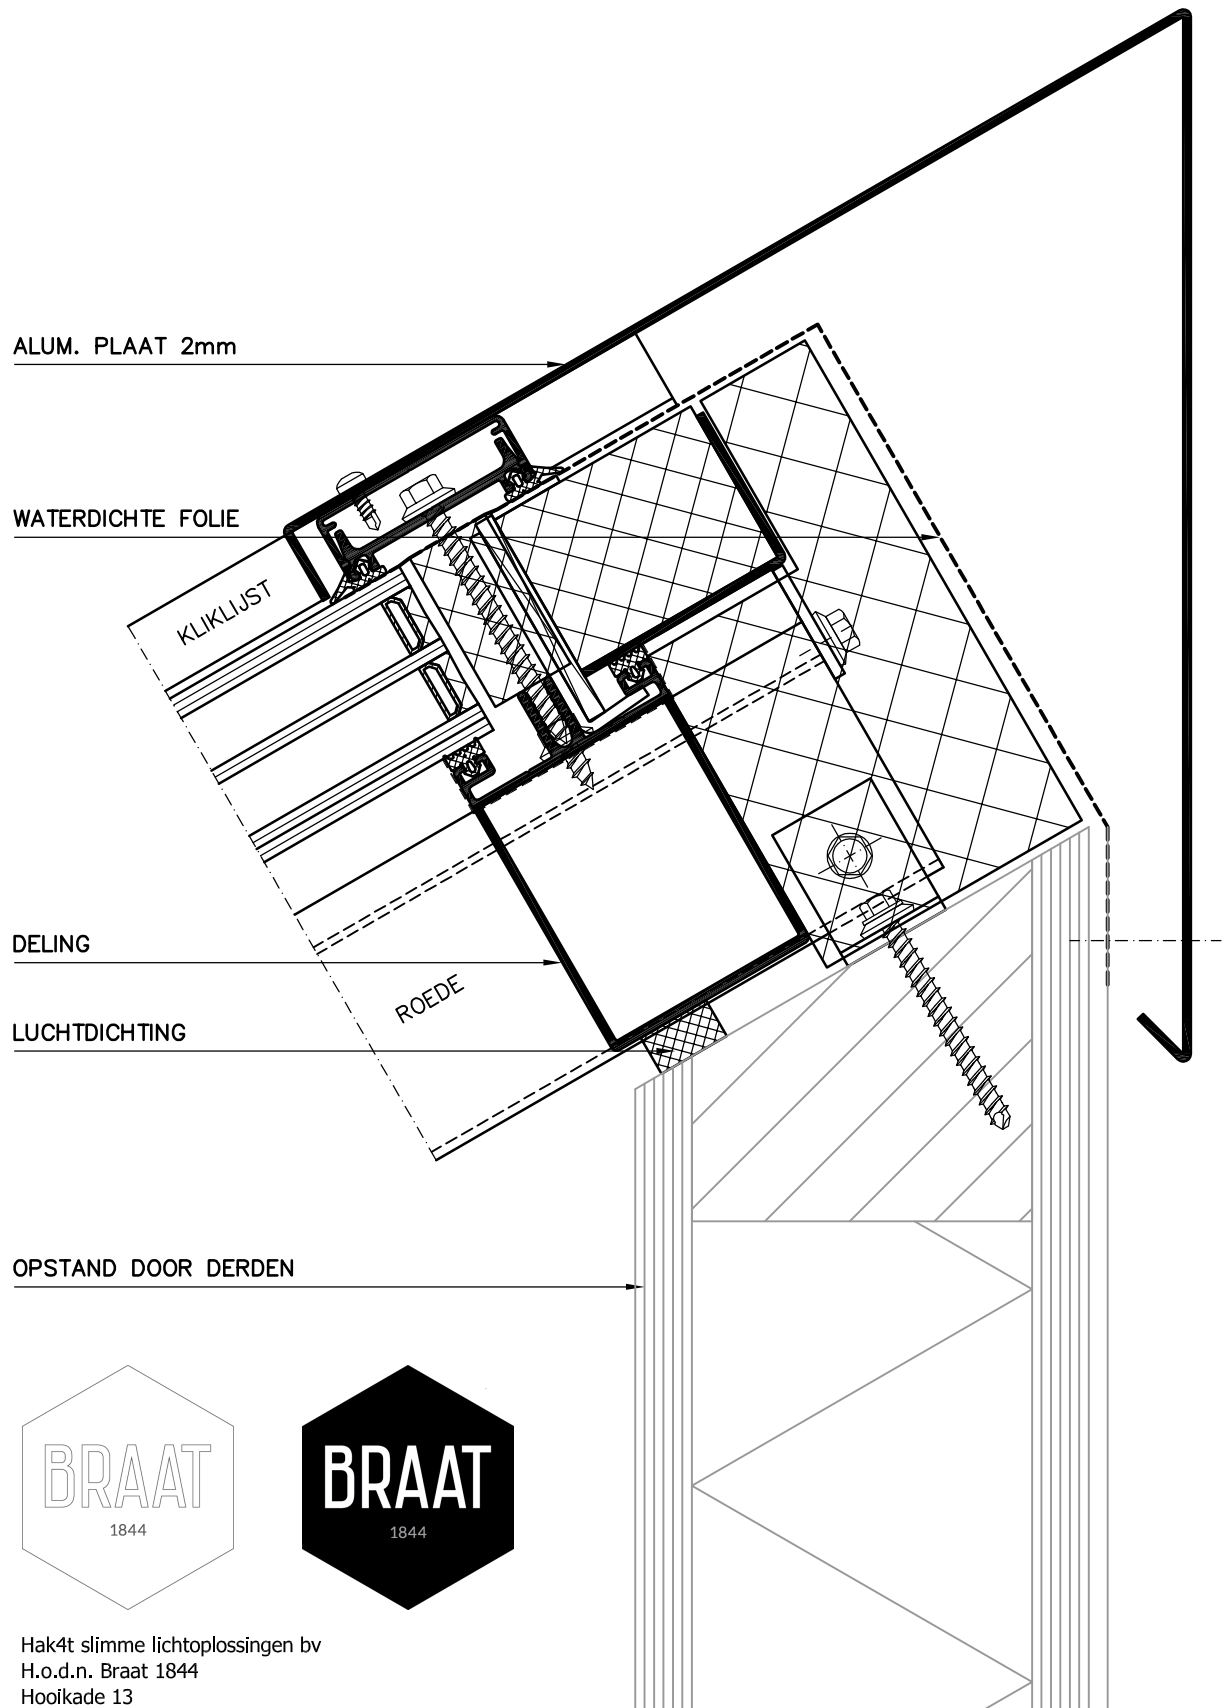

Braat 1844 HI (triple glas)

NOKDETAIL LESSENAARSDAK (OPSTAND HOUT)
Schaal 1:2

DETAIL 5

Hak4t slimme lichtoplossingen bv
H.o.d.n. Braat 1844
Hooikade 13
NL-2627 AB Delft
T: +31(0)15 251 67 67
E: braat1844@hak4t.com
I: www.braat1844.nl