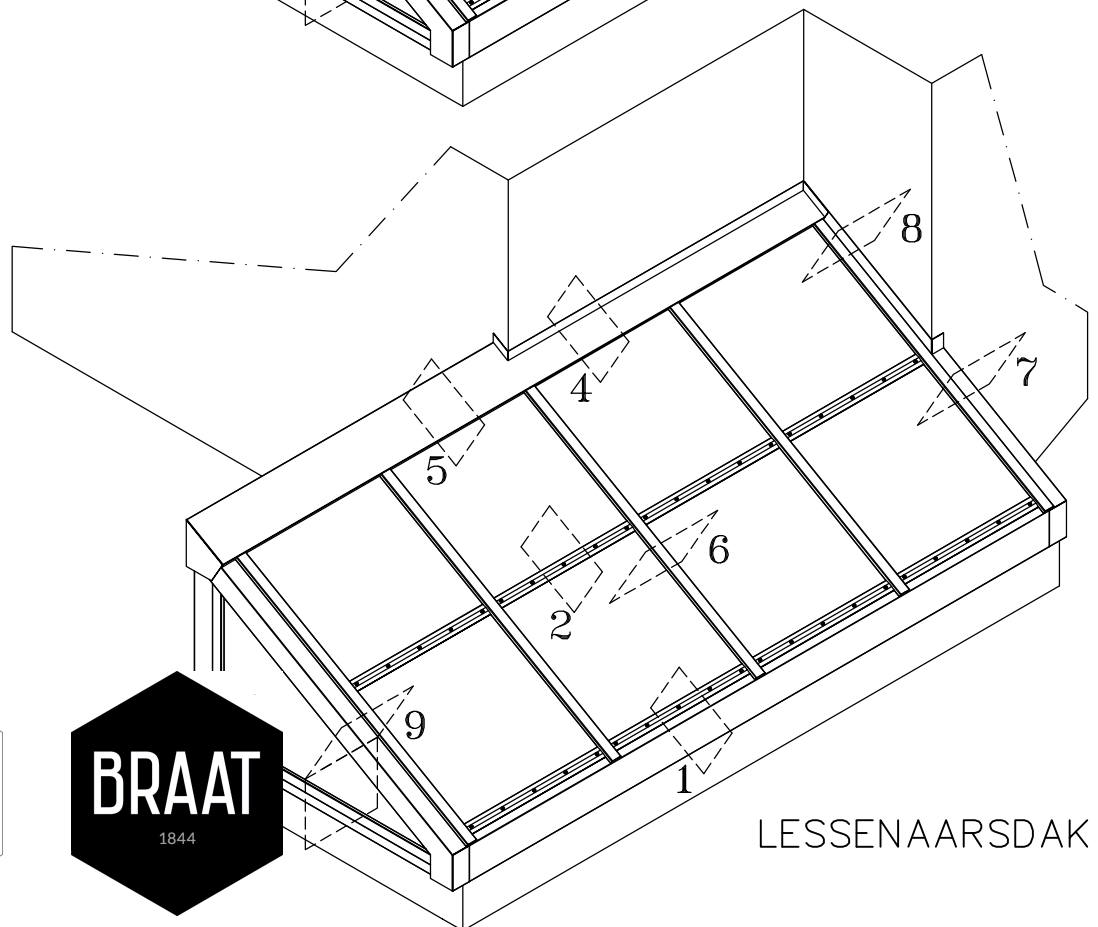

LESSENAARSDAK