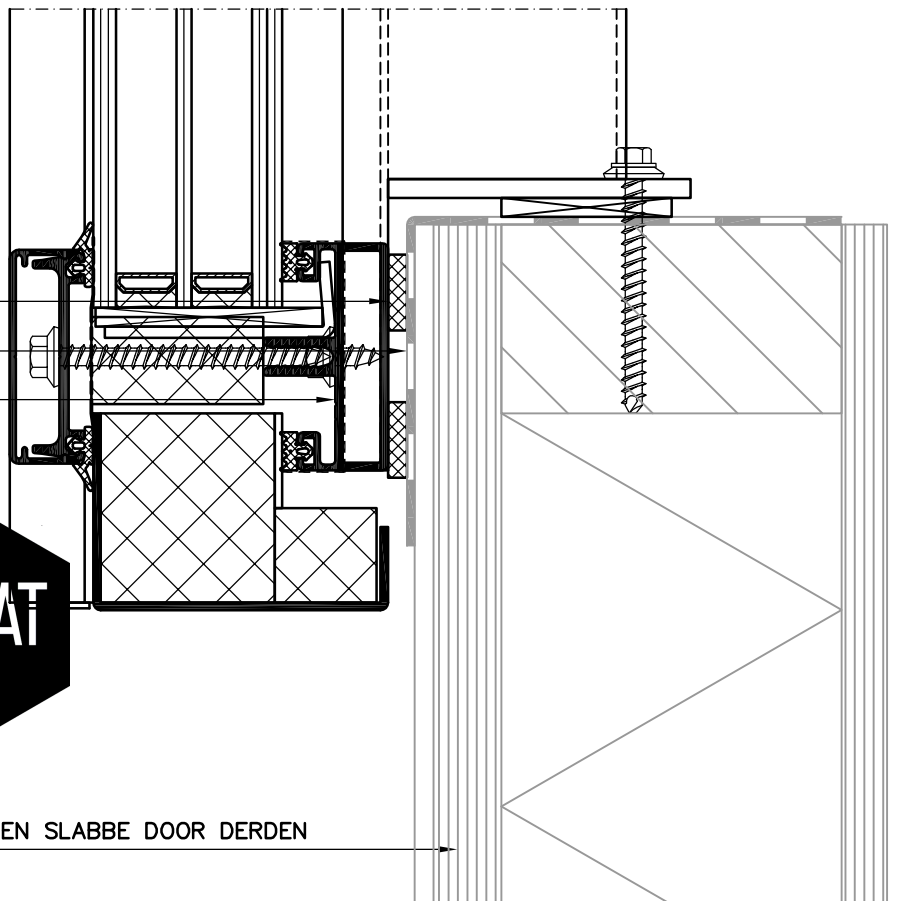

DETAIL 9

KLIKLIJST

WATERDICHTE FOLIE

ALUM. PLAAT 2mm

ROEDE

LUCHTDICHTING

SLABBE

DELING